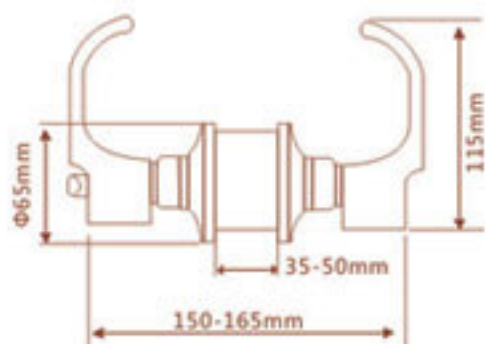

Tubular Lever Locks
三杆式执手门锁

6400 Series
6400 系列

6411PB

6411SS

6411AB

6411SS-BK

6411SP-PS

6421SS