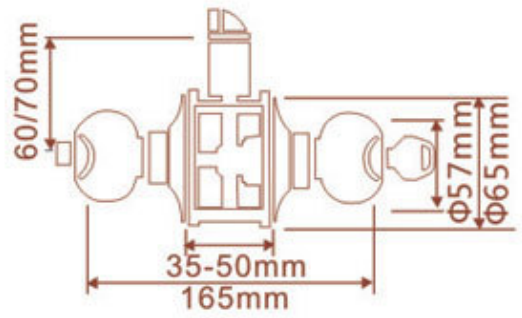

Cylindrical Knob Locks  
圆筒式球形门锁

5791 Series  
5791 系列

5791PB

5791SS

5791SP

5791SS/SP(O)

5791SS/SP(D)

5791SS/SP(X)

5791SB

5791SB/PB(O)

5791SB/PB(D)

5791AC

5791AB

5791BN/AC

5791BN/AB

5791BN